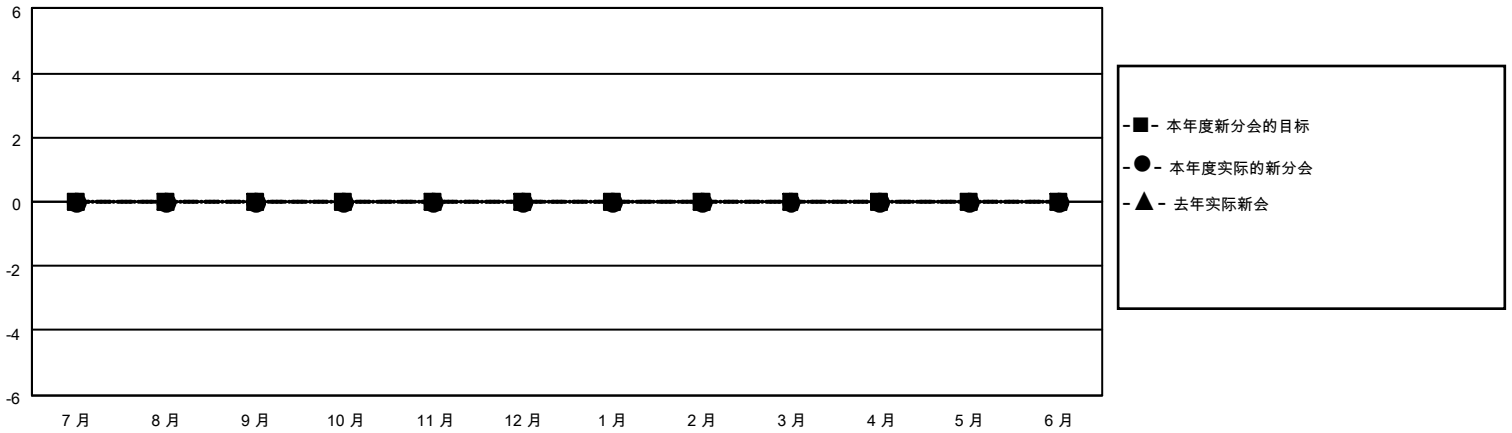

# MONTHLY MEMBERSHIP PROGRESS REPORT

地点 CHINA

District 392

Results as of: 9/30/2020

分会			
成果 2020-2021			
季	新分会目标	新会	会员流失的分会
7月/8月/9月	0	0	0
10月/11月/12月	0	0	0
1月/2月/3月	0	0	0
4月/5月/6月	0	0	0

位会员@每位须缴			
成果 2020-2021			
季	会员净增长目标	实际会员增长数	实际退会会员 (包括转会)
7月/8月/9月	0	115	4
10月/11月/12月	0	0	0
1月/2月/3月	0	0	0
4月/5月/6月	0	0	0

目标与实际新会累积

目标和实际会员累积

已取消的分会: 0	23 CLUBS OF 33 增添1位或以上的新会员	性别分布	
放弃的会员		男	503 (63.99%)
过世	1	女	283 (36.01%)
分会已取消	0	总计家庭单位会员数 40	
其他	3	支付减半会费的家庭会员 20	
总计	4		

[点击这里取得累计会员数据](#)