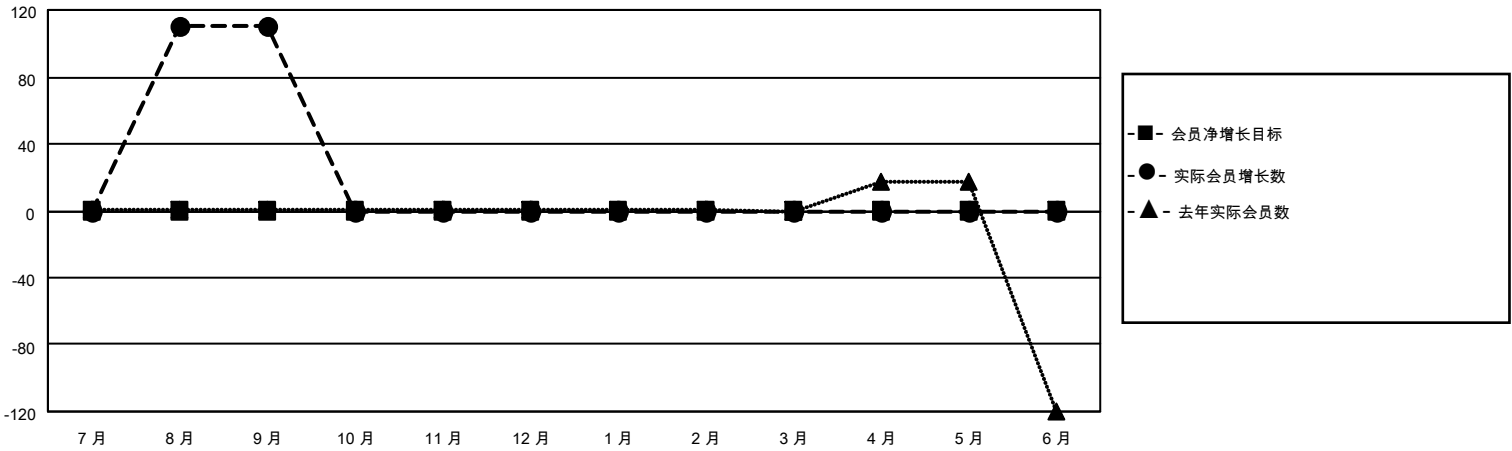

# MONTHLY MEMBERSHIP PROGRESS REPORT

地点 CHINA

District 392

Results as of: 9/30/2020

分会			
成果 2020-2021			
季	新分会目标	新会	会员流失的分会
7月/8月/9月	0	0	0
10月/11月/12月	0	0	0
1月/2月/3月	0	0	0
4月/5月/6月	0	0	0

位会员@每位须缴			
成果 2020-2021			
季	会员净增长目标	实际会员增长数	实际退会会员 (包括转会)
7月/8月/9月	0	115	4
10月/11月/12月	0	0	0
1月/2月/3月	0	0	0
4月/5月/6月	0	0	0

目标与实际新会累积

目标和实际会员累积

已取消的分会: 0	23 CLUBS OF 33 增添1位或以上的新会员	性别分布	
放弃的会员		男	503 (63.99%)
过世	1	女	283 (36.01%)
分会已取消	0	总计家庭单位会员数 40	
其他	3	支付减半会费的家庭会员 20	
总计	4		

[点击这里取得累计会员数据](#)